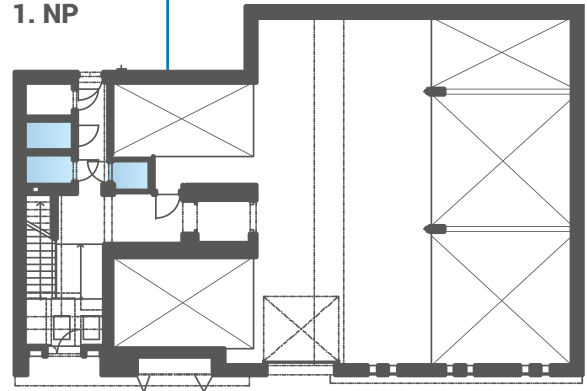

Byty Vrchlického

2. NP

1. NP

| Skladové kóje | | |
|---------------|------|---------------------|
| 0.03a | Kóje | 2,1 m ² |
| 0.03b | Kóje | 2,19 m ² |
| 0.03c | Kóje | 1,71 m ² |
| 2.41 | Kóje | 2,86 m ² |
| 2.42 | Kóje | 2,39 m ² |
| 2.43 | Kóje | 2,39 m ² |
| 2.44 | Kóje | 2,39 m ² |
| 2.45 | Kóje | 2,39 m ² |
| 2.46 | Kóje | 2,39 m ² |
| 2.47 | Kóje | 1,92 m ² |