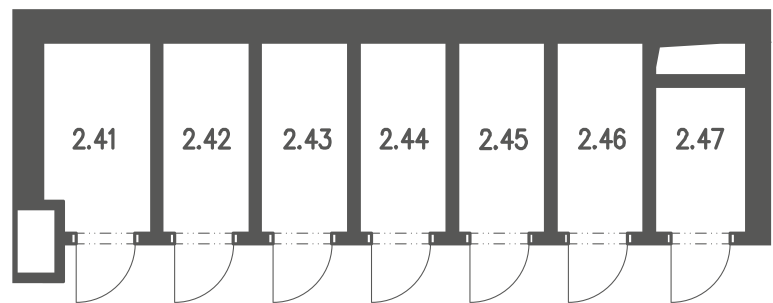

Byty Vrchlického

2. NP

1. NP

| Skladové kóje | | |
|---------------|------|---------------------|
| 0.03a | Kóje | 2,1 m ² |
| 0.03b | Kóje | 2,19 m ² |
| 0.03c | Kóje | 1,71 m ² |
| 2.41 | Kóje | 2,86 m ² |
| 2.42 | Kóje | 2,39 m ² |
| 2.43 | Kóje | 2,39 m ² |
| 2.44 | Kóje | 2,39 m ² |
| 2.45 | Kóje | 2,39 m ² |
| 2.46 | Kóje | 2,39 m ² |
| 2.47 | Kóje | 1,92 m ² |