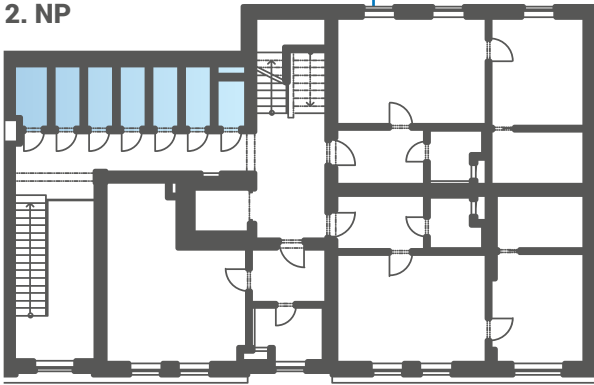

Byty Vrchlického

2. NP

1. NP

| Skladové kóje | | |
|---------------|------|---------------------|
| 0.03a | Kóje | 2,1 m ² |
| 0.03b | Kóje | 2,19 m ² |
| 0.03c | Kóje | 1,71 m ² |
| 2.41 | Kóje | 2,86 m ² |
| 2.42 | Kóje | 2,39 m ² |
| 2.43 | Kóje | 2,39 m ² |
| 2.44 | Kóje | 2,39 m ² |
| 2.45 | Kóje | 2,39 m ² |
| 2.46 | Kóje | 2,39 m ² |
| 2.47 | Kóje | 1,92 m ² |