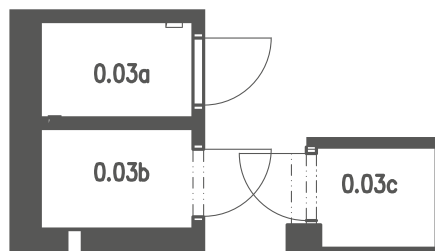

Byty Vrchlického

2. NP

1. NP

| Skladové kóje | | |
|---------------|------|---------------------|
| 0.03a | Kóje | 2,1 m ² |
| 0.03b | Kóje | 2,19 m ² |
| 0.03c | Kóje | 1,71 m ² |
| 2.41 | Kóje | 2,86 m ² |
| 2.42 | Kóje | 2,39 m ² |
| 2.43 | Kóje | 2,39 m ² |
| 2.44 | Kóje | 2,39 m ² |
| 2.45 | Kóje | 2,39 m ² |
| 2.46 | Kóje | 2,39 m ² |
| 2.47 | Kóje | 1,92 m ² |